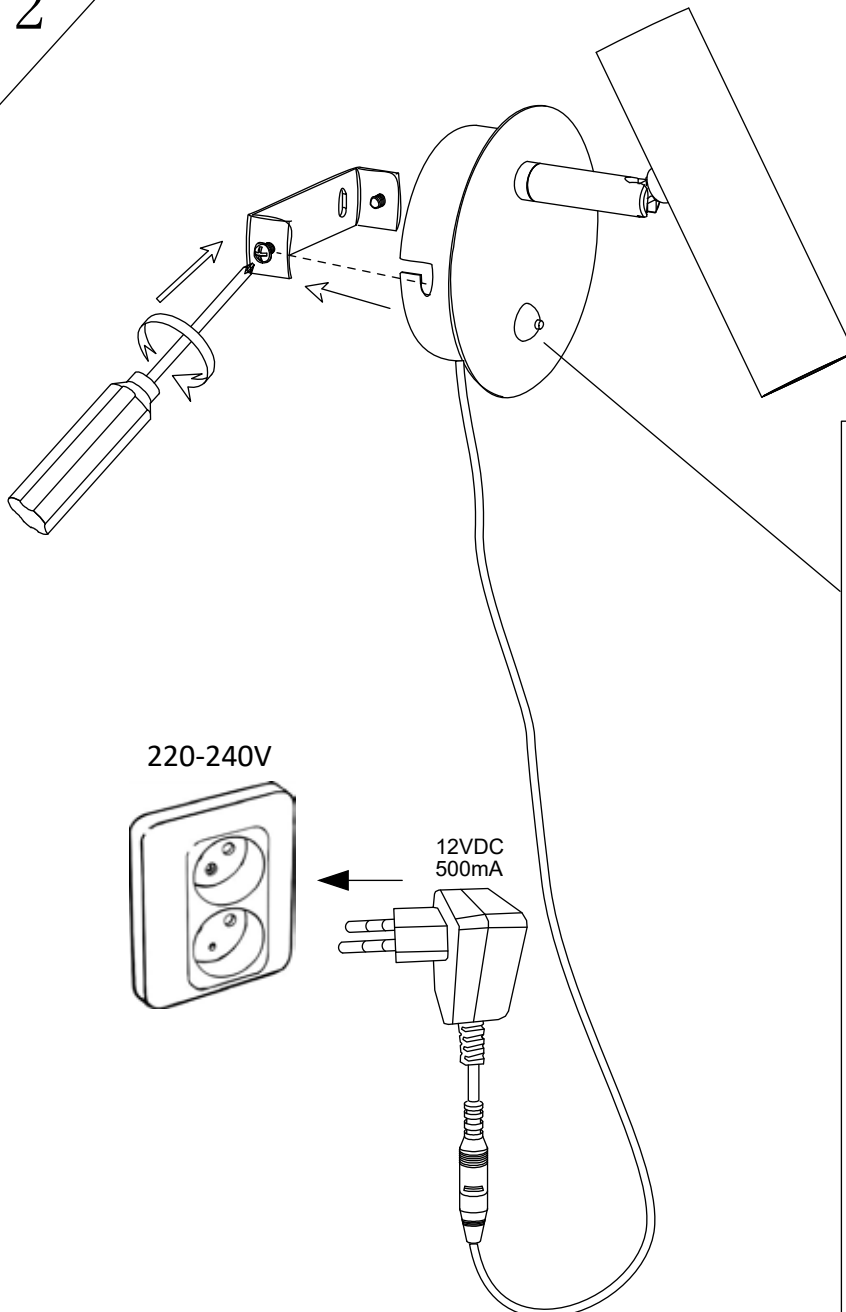

NO Diodelyskilden kan skiftes som reservdel.

Hvis ledningen til lampen blir skadet må den skiftes av opplært fagmann.

SE Lysdioden är utbytbar som reservdel.

Om kabeln på lampan blir skadad skall den bytas ut av kunnig fackman.

FI LED valolähde vaihdetta vissa, löytyy varaosana.

Jos valaisimen johto on vahingoittunut niin johdon pitää vaihtaa ja vaihdon tekee ammattimies.

EN The LED-chip is exchangeable as a spare part.

If the cable or cord of this luminaire is damaged, it shall be replaced by a qualified person.

2