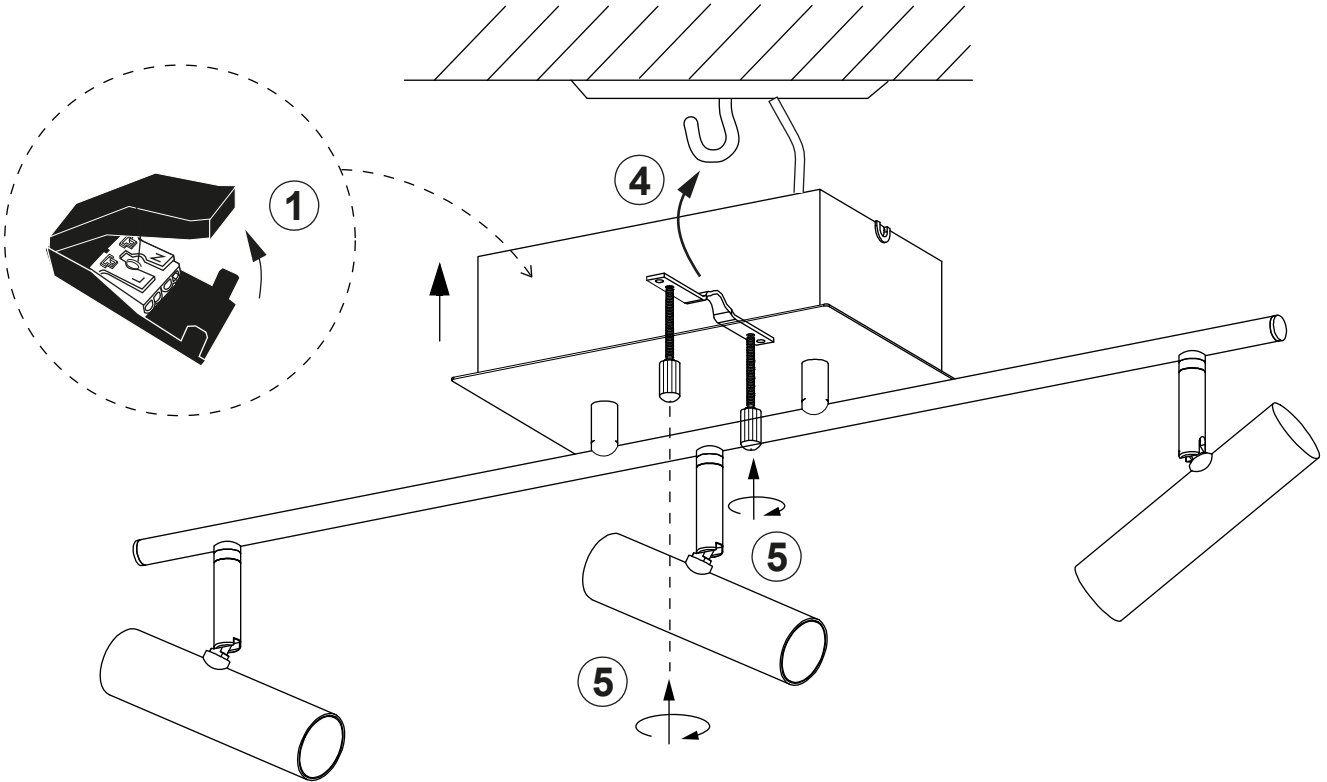

ARTIC 76011

www.aneta.se
www.scan-lamps.no

Light source: 3 x 6W LED
Luminous flux: 3 x 540 lm
Color temperature: 3000 K
CRI: >= 80
Power consumption: 20 kWh / 1000 h
Lifetime: 50 000 hours

2 alt. A
DCL lamppropp utan kabel (medföljer ej)
DCL lampestøpsel uten kabel (ikke inkl.)
DCL pistotulppa ilman kaapeli (ei sis.)
DCL lamp plug without cable (not included)

*Medföljer ej
Ikke inkludert
Ei sis. hintaan
Not included*

1
Följ instruktionen till DCL lampproppen
Følg instruksjonen for DCL lampestøpselen
Noudata DCL valaisinpistotulpan ohjeita
Follow the instruction for the DCL lamp plug

2 alt. C
Inkoppling direkt till strömkablar
Installasjon direkt till strømledning
Kytetään suoraan
Installation directly to supply cable