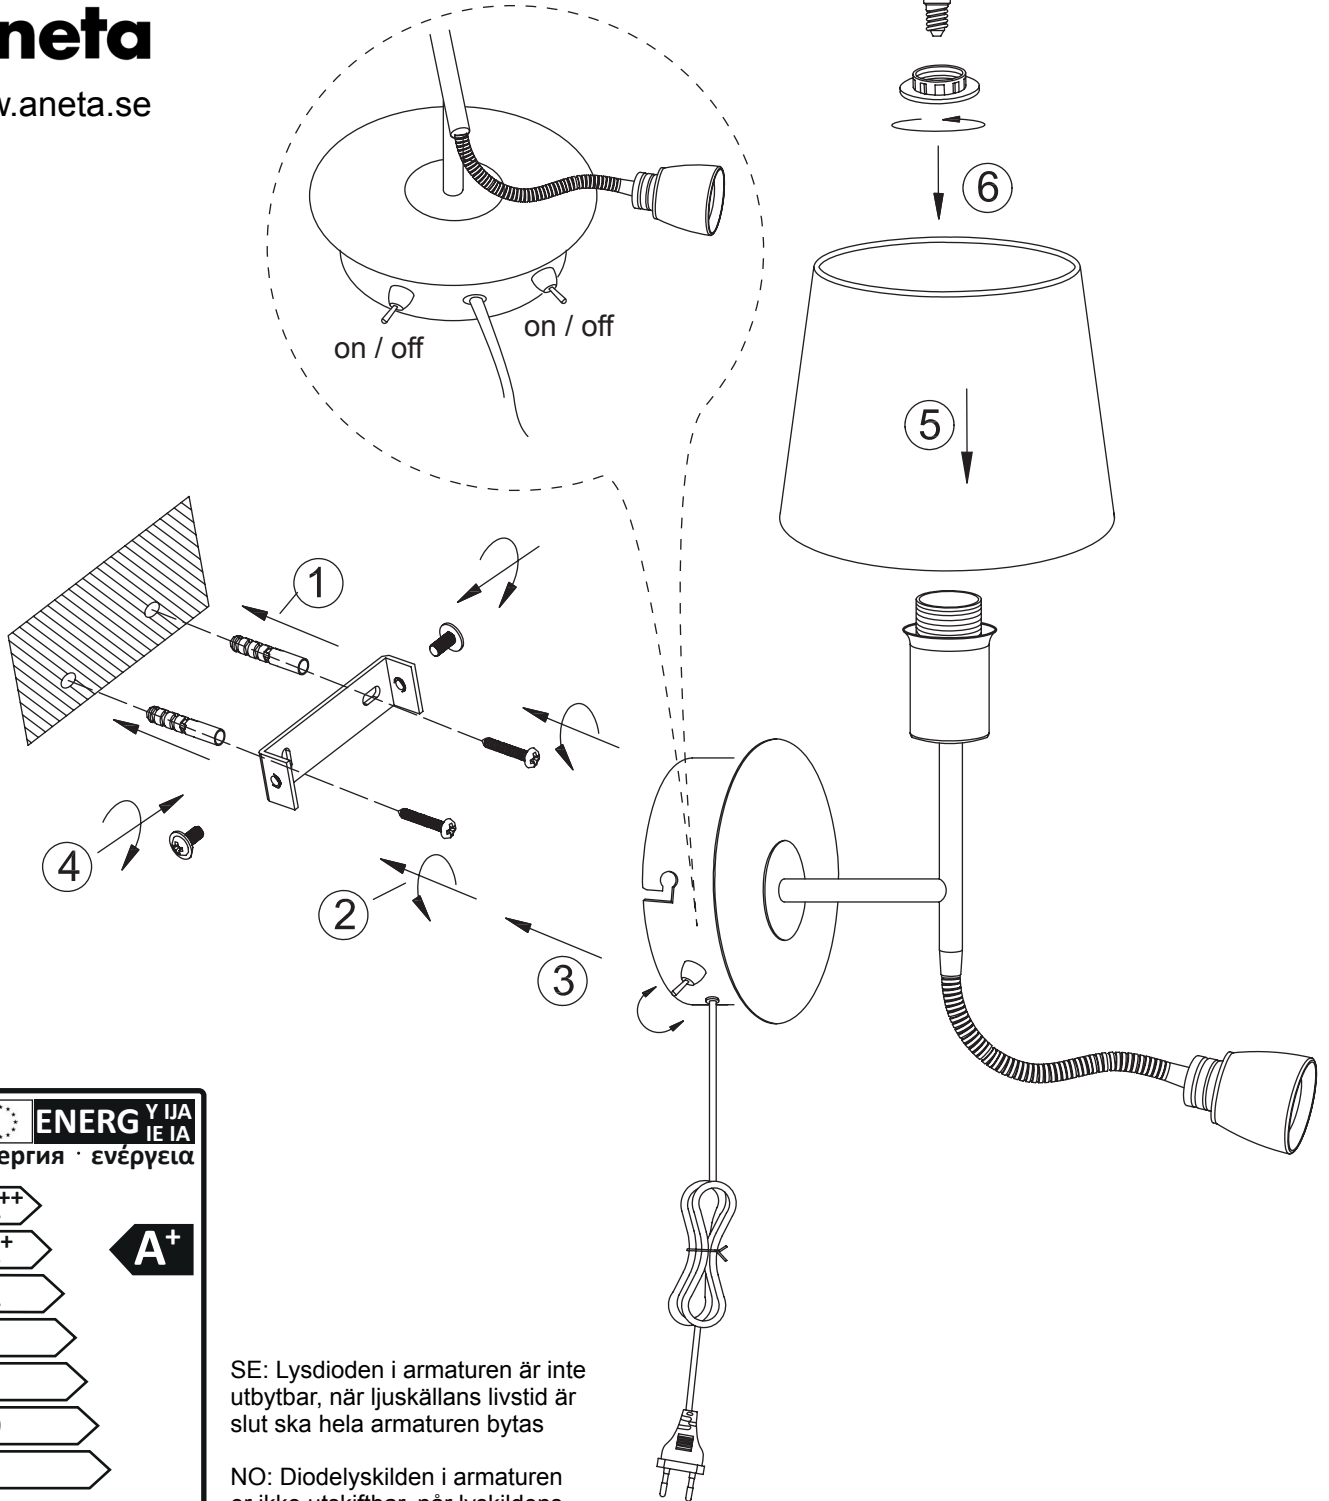

Aneta

www.aneta.se

EKETORP 10758

ENERGY LABEL энергия · ενέργεια	
A ⁺⁺	A ⁺
A	A⁺
B	
C	
D	
E	
3,3 kWh/1000h	

210 lm

3W LED

T = 2800 K warm white

Lifetime 50 000 h
≈20 years (6 h/day)

0 s Ra ≥ 80

ON OFF 30000 NO

SE: Lysdioden i armaturen är inte utbyttbar, när ljuskällans livstid är slut ska hela armaturen bytas

NO: Diodelyskilden i armaturen er ikke utskiftbar, når lyskildens levetid er slutt skal hele armaturen byttes.

FI: Valaisimen valolähde ei ole vaihdettavissa. Kun valolähteen elinkaari on loppu niin koko valaisin on vaihdettava.

EN: The diode lamp of this luminaire is not replaceable; when the light source reaches its end of life the whole luminaire shall be replaced.