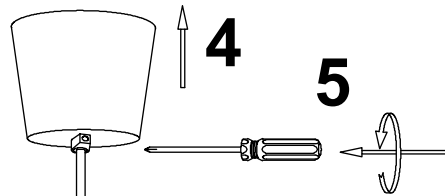

Aneta

**SENSE
15812**

www.aneta.se
www.scan.lamps.no

DCL lamppropp utan kabel (medföljer ej)
DCL lampestøpsel uten ledning (ikke inkludert)
DCL pistotulppa ilman johtoa (ei sisälly hintaan)
DCL lamp plug without cable (not included)

Lamppropp med kabel (medföljer ej)
Lampestøpsel med ledning (ikke inkludert)
Valaisinpistotulppa johdolla (ei sis.)
Lamp plug with cable (not included)

Inkoppling direkt till strömkablar
Installasjon direkt till strømledning
Kytetään suoraan
Installation directly to supply cable