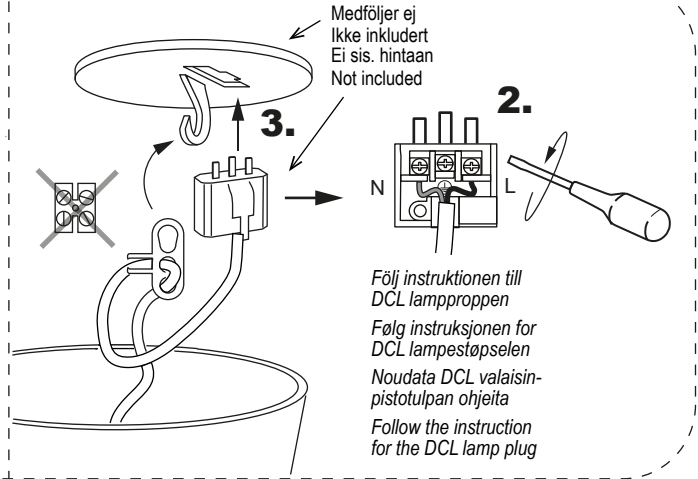

Aneta

**SENSE
15812**

www.aneta.se
www.scan.lamps.no

DCL lamppropp utan kabel (medföljer ej)
DCL lampestøpsel uten ledning (ikke inkludert)
DCL pistotulppa ilman johtoa (ei sisälly hintaan)
DCL lamp plug without cable (not included)

Lamppropp med kabel (medföljer ej)
Lampestøpsel med ledning (ikke inkludert)
Valaisinpistotulppa johdolla (ei sis.)
Lamp plug with cable (not included)

Inkoppling direkt till strömkablar
Installasjon direkt till strømledning
Kytetään suoraan
Installation directly to supply cable