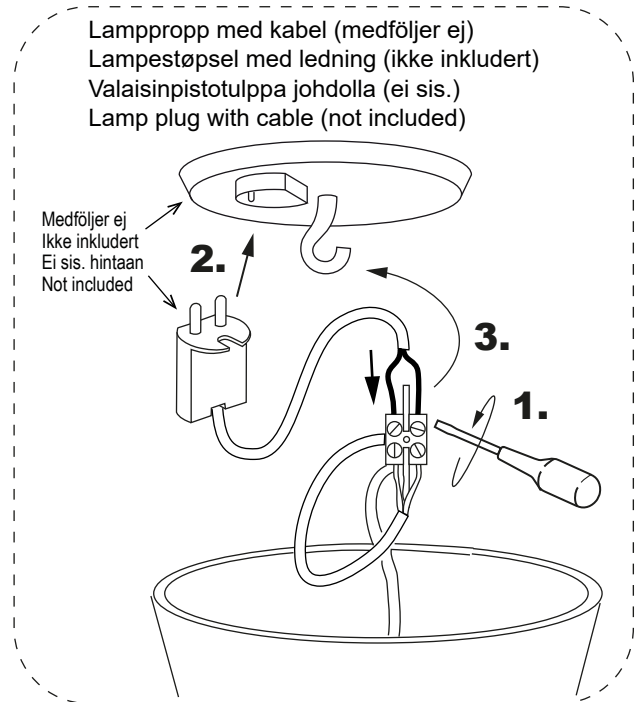

Aneta

**SENSE
15812**

www.aneta.se
www.scan.lamps.no

DCL lamppropp utan kabel (medföljer ej)
DCL lampestøpsel uten ledning (ikke inkludert)
DCL pistotulppa ilman johtoa (ei sisälly hintaan)
DCL lamp plug without cable (not included)

Lamppropp med kabel (medföljer ej)
Lampestøpsel med ledning (ikke inkludert)
Valaisinpistotulppa johdolla (ei sis.)
Lamp plug with cable (not included)

Inkoppling direkt till strömkablar
Installasjon direkt till strømledning
Kytetään suoraan
Installation directly to supply cable