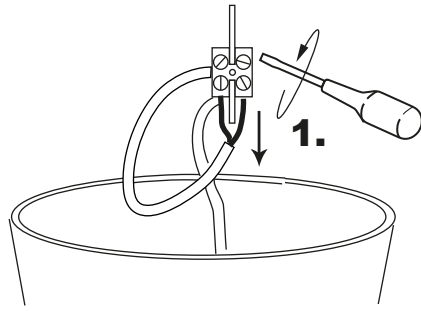

Aneta

**SENSE
15812**

www.aneta.se
www.scan.lamps.no

DCL lamppropp utan kabel (medföljer ej)
DCL lampestøpsel uten ledning (ikke inkludert)
DCL pistotulppa ilman johtoa (ei sisälly hintaan)
DCL lamp plug without cable (not included)

Lamppropp med kabel (medföljer ej)
Lampestøpsel med ledning (ikke inkludert)
Valaisinpistotulppa johdolla (ei sis.)
Lamp plug with cable (not included)

Inkoppling direkt till strömkablar
Installasjon direkt till strømledning
Kytetään suoraan
Installation directly to supply cable