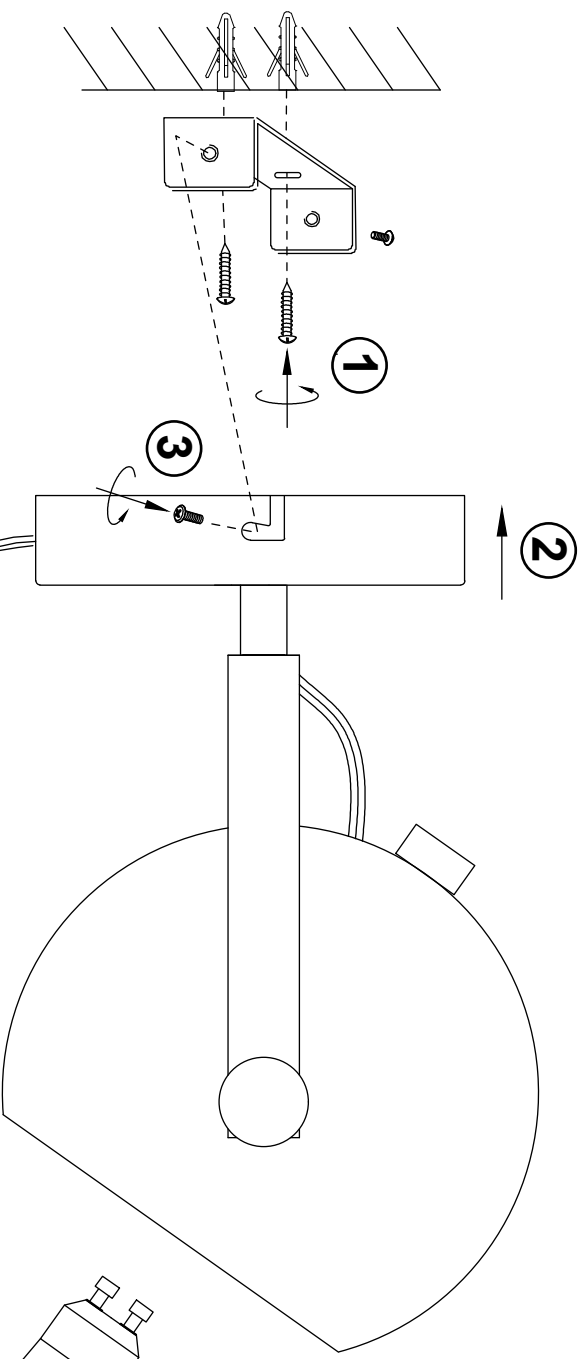

BOW 60801

MAX 7W
lyskilide ikke inkluderet
lyskälla medföljer ej
valonlähde ei sis.
light source not included

SE: Om kabeln på lampan blir skadad skall den bytas ut av kunnig fackman.

NO: Hvis ledningen til lampan blir skadet må den skiftes av opplærret fagmann.

EN: If the cable or cord of this luminaire is damaged, it shall be replaced by a qualified person.

FI: Jos valaisimen johto on vahingoittunut niin johdon pitää vaihtaa ja vaihdon tekee ammattimies.