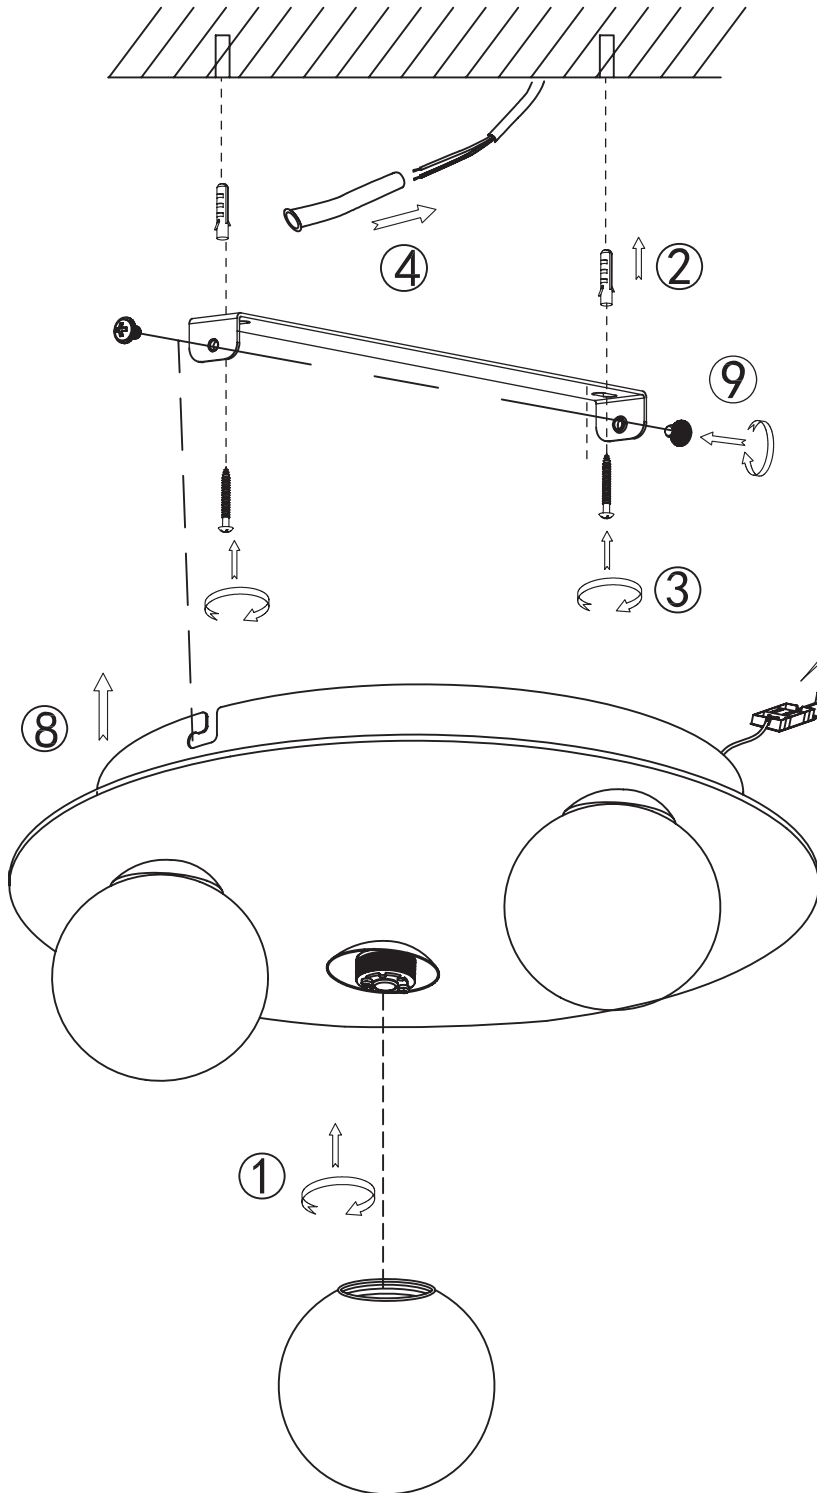

ORFEUS 16728

ENERG	
Y IJA IE IA енергия · ενεργεια	
A++ A+ A B C D E	A+
16,5 kWh/1000h	

810 lm	
3 x 5W LED	
T = 3000K warm white	
Lifetime: 30 000 h	
0 s	Ra ≥ 80
<input type="checkbox"/> ON <input type="checkbox"/> OFF 20000	<input checked="" type="checkbox"/> OK